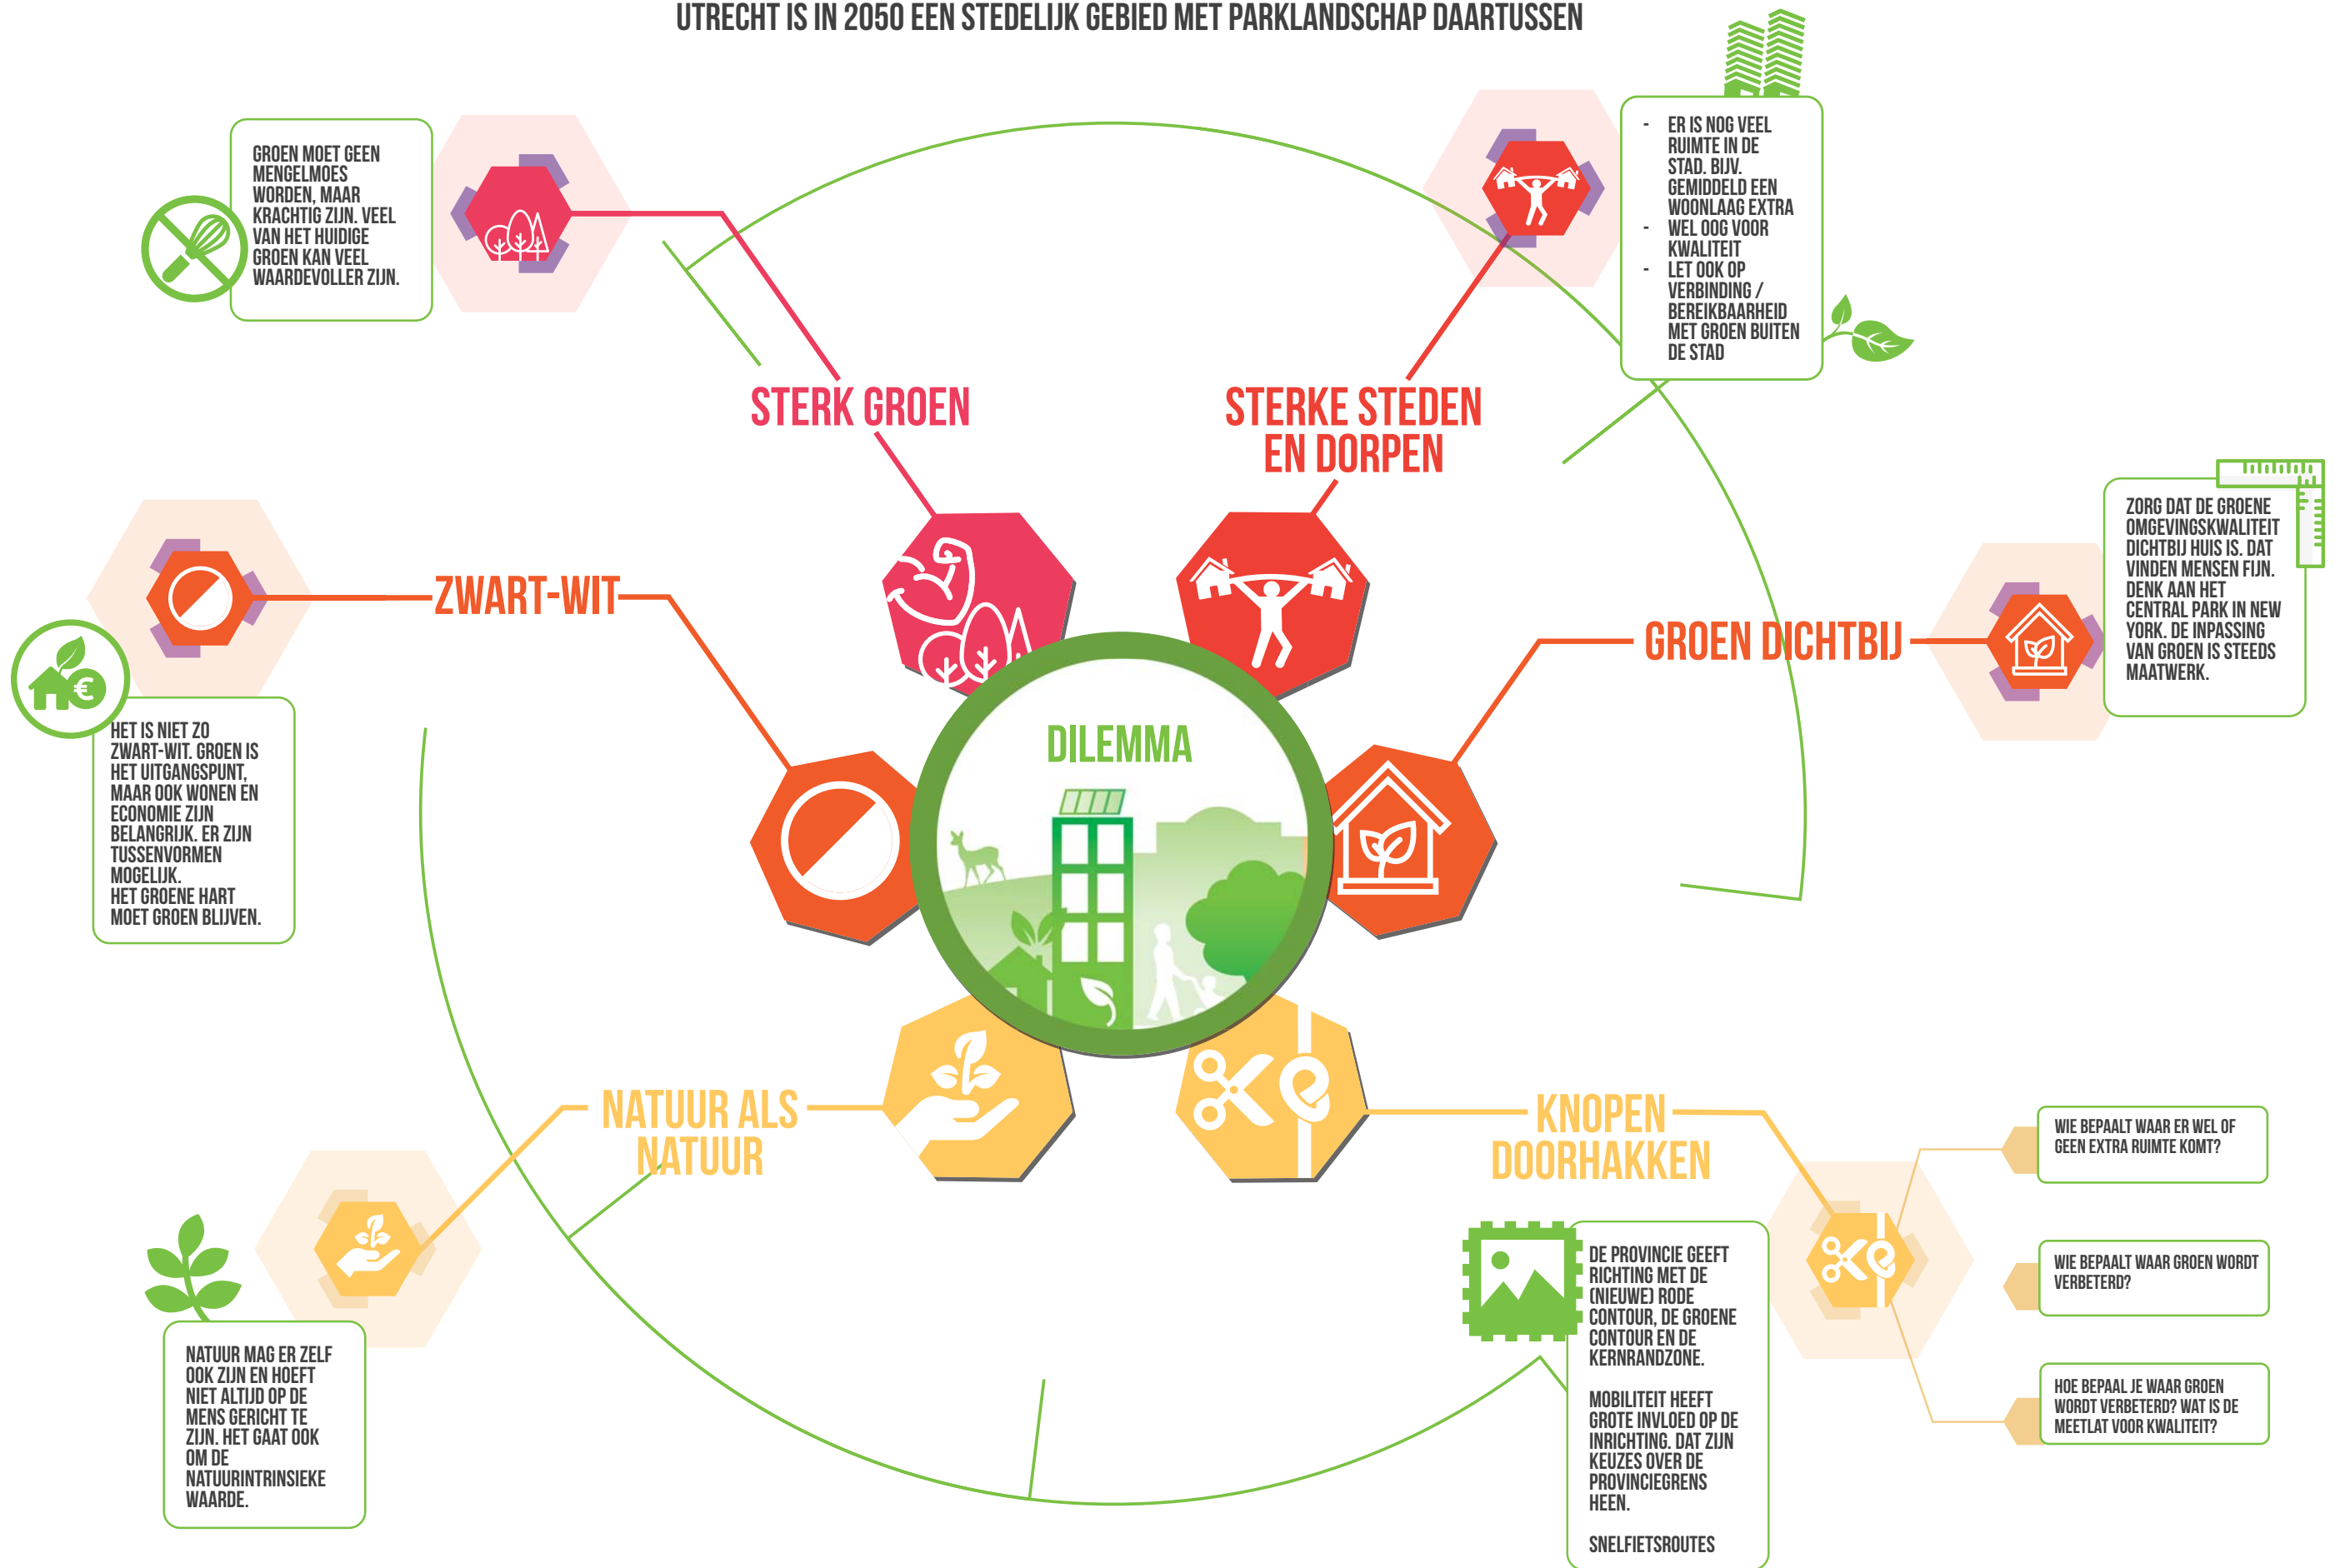

UTRECHT IS IN 2050 EEN GROENE PROVINCIE MET DAARIN STEDEN
VERSUS
 UTRECHT IS IN 2050 EEN STEDELIJK GEBIED MET PARKLANDSCHAP DAARTUSSEN

WE BOUWEN ZOVEEL MOGELIJK WONINGEN
VERSUS
WE BOUWEN WONINGEN MET BEHOUD VAN OMGEVINGSKWALITEIT

WE WILLEN ENERGIENEUTRAAL WORDEN VERSUS WE IMPORTEREN ONZE ENERGIE

WE RICHTEN ONS OP SPECIFIEKE WERKLOCATIES VERSUS WE RICHTEN ONS OP HET ONTWIKKELLEN VAN GEMENGD STEDELIJK GEBIED