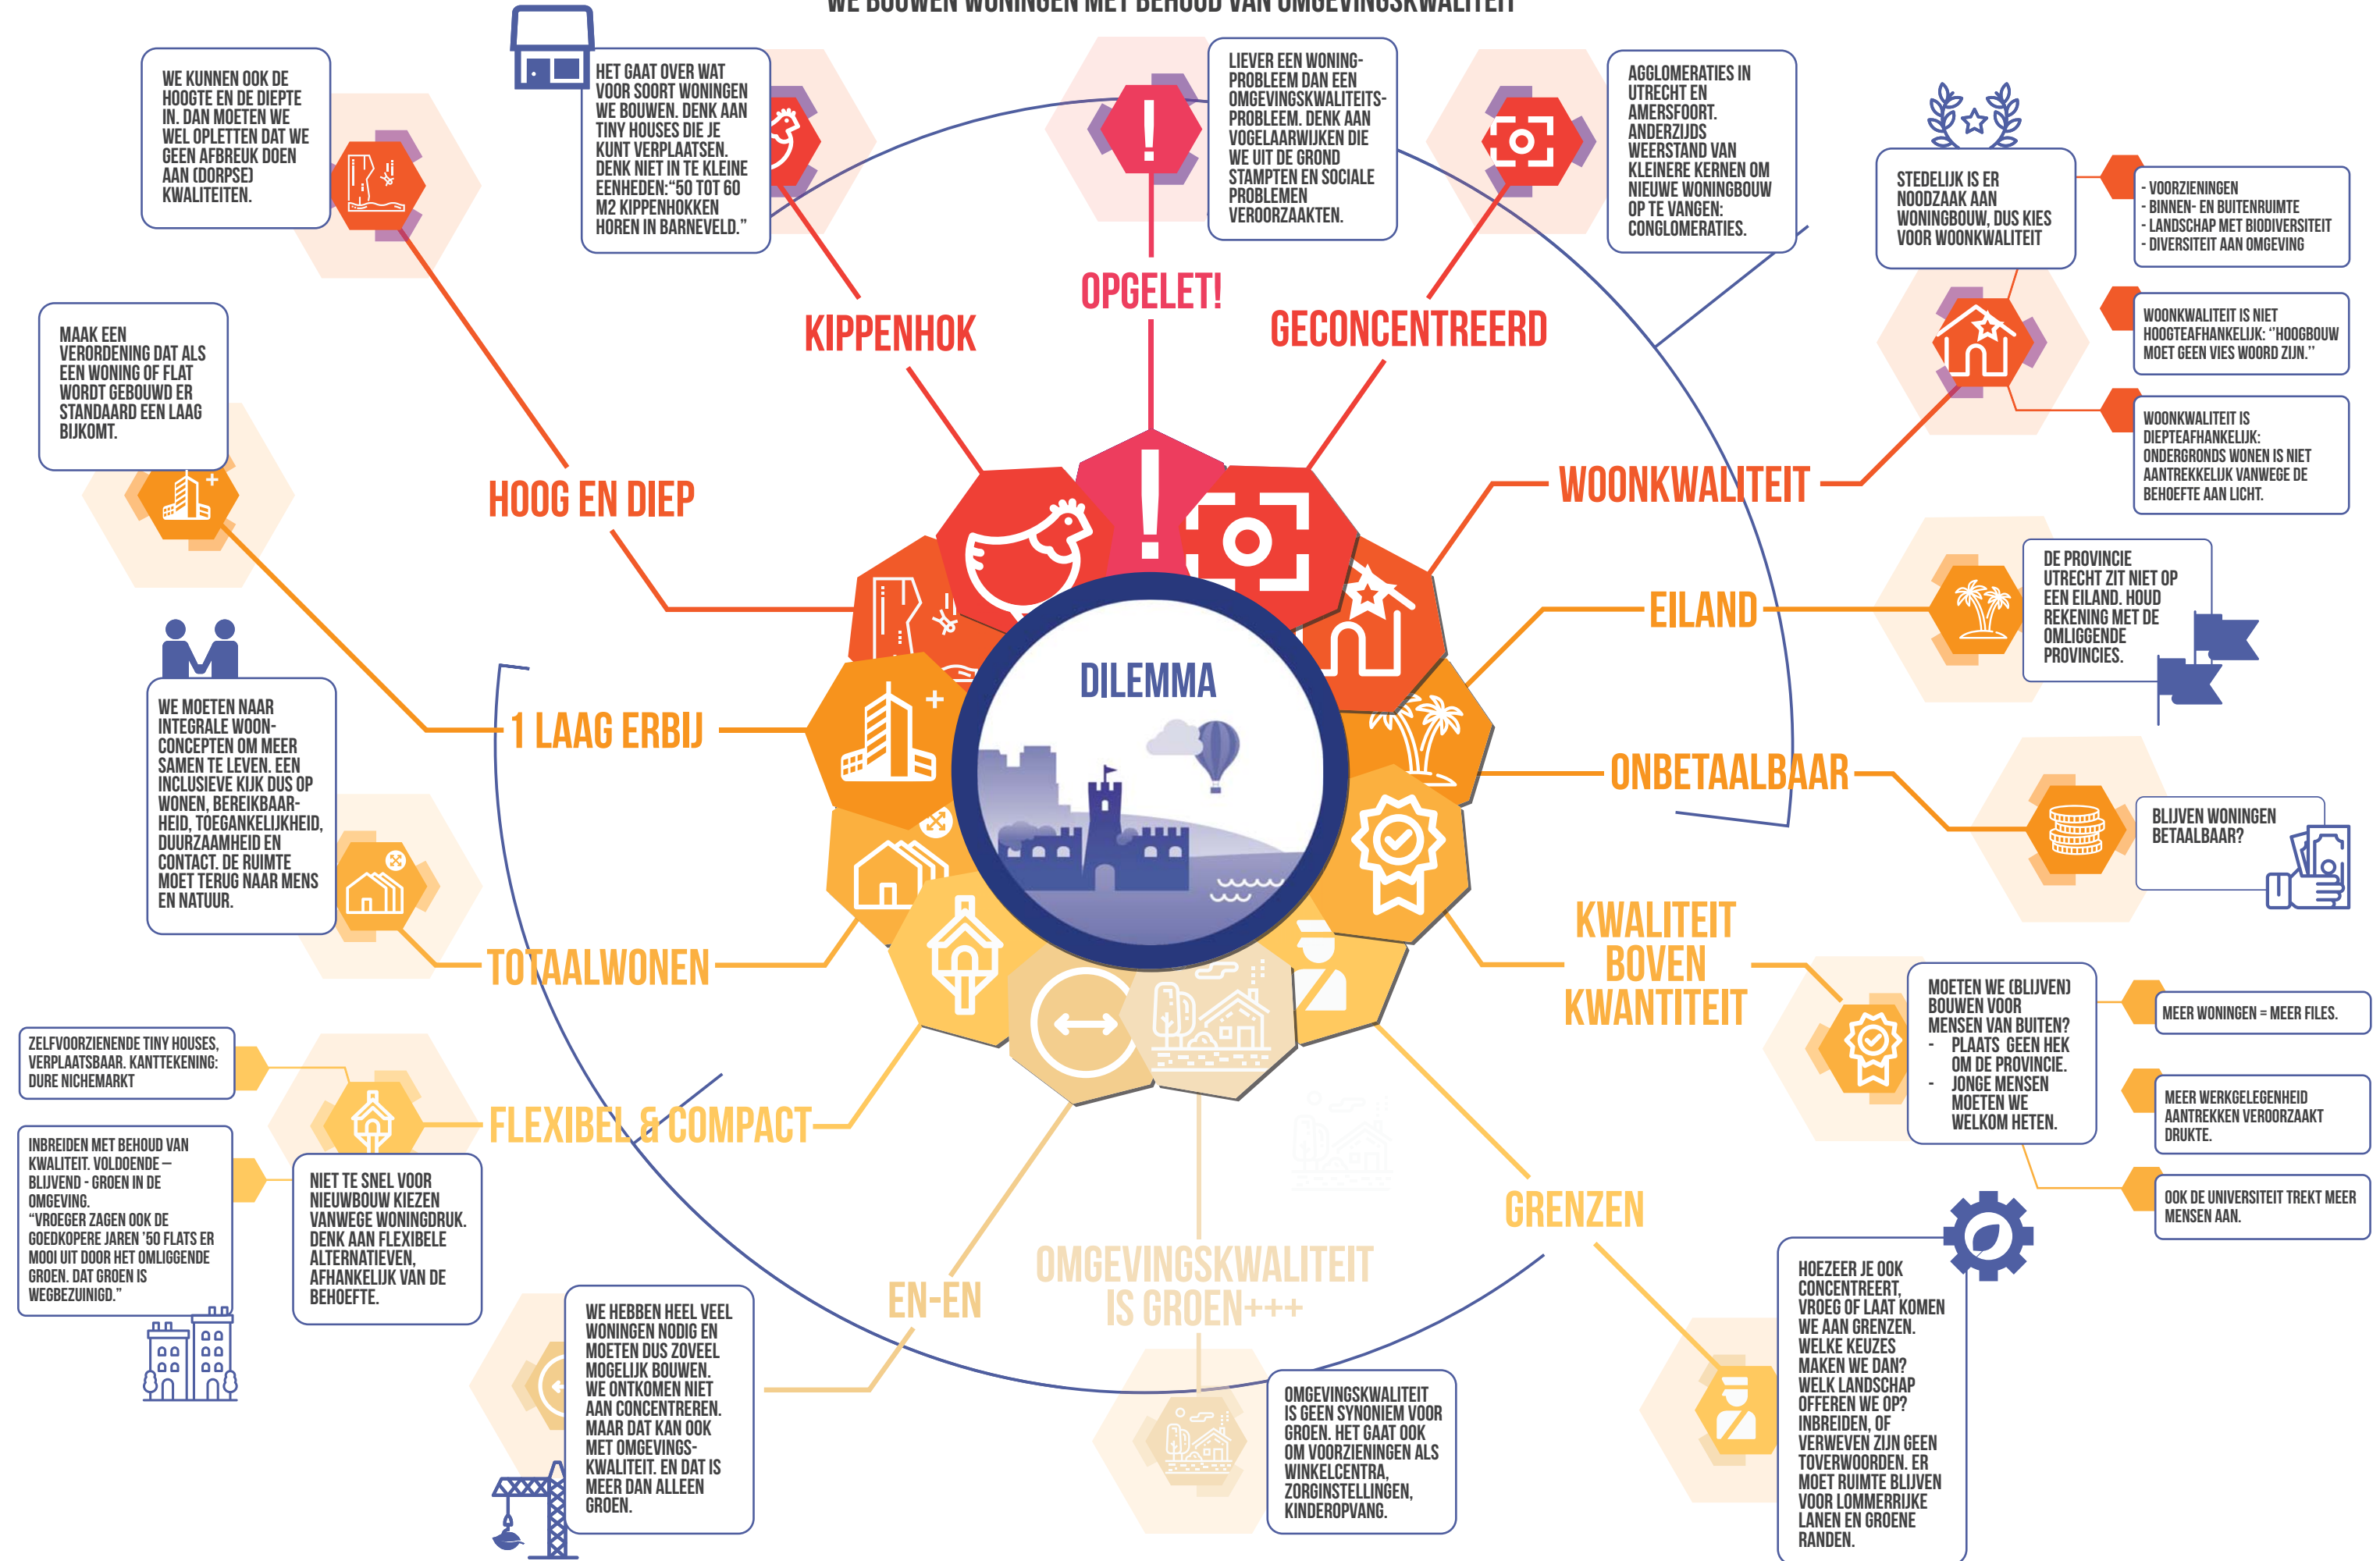

UTRECHT IS IN 2050 EEN GROENE PROVINCIE MET DAARIN STEDEN
VERSUS
 UTRECHT IS IN 2050 EEN STEDELIJK GEBIED MET PARKLANDSCHAP DAARTUSSEN

WE BOUWEN ZOVEEL MOGELIJK WONINGEN
VERSUS
WE BOUWEN WONINGEN MET BEHOUD VAN OMGEVINGSKWALITEIT

WE WILLEN ENERGIENEUTRAAL WORDEN VERSUS WE IMPORTEREN ONZE ENERGIE

WE RICHTEN ONS OP SPECIFIEKE WERKLOCATIES VERSUS WE RICHTEN ONS OP HET ONTWIKKELLEN VAN GEMENGD STEDELIJK GEBIED