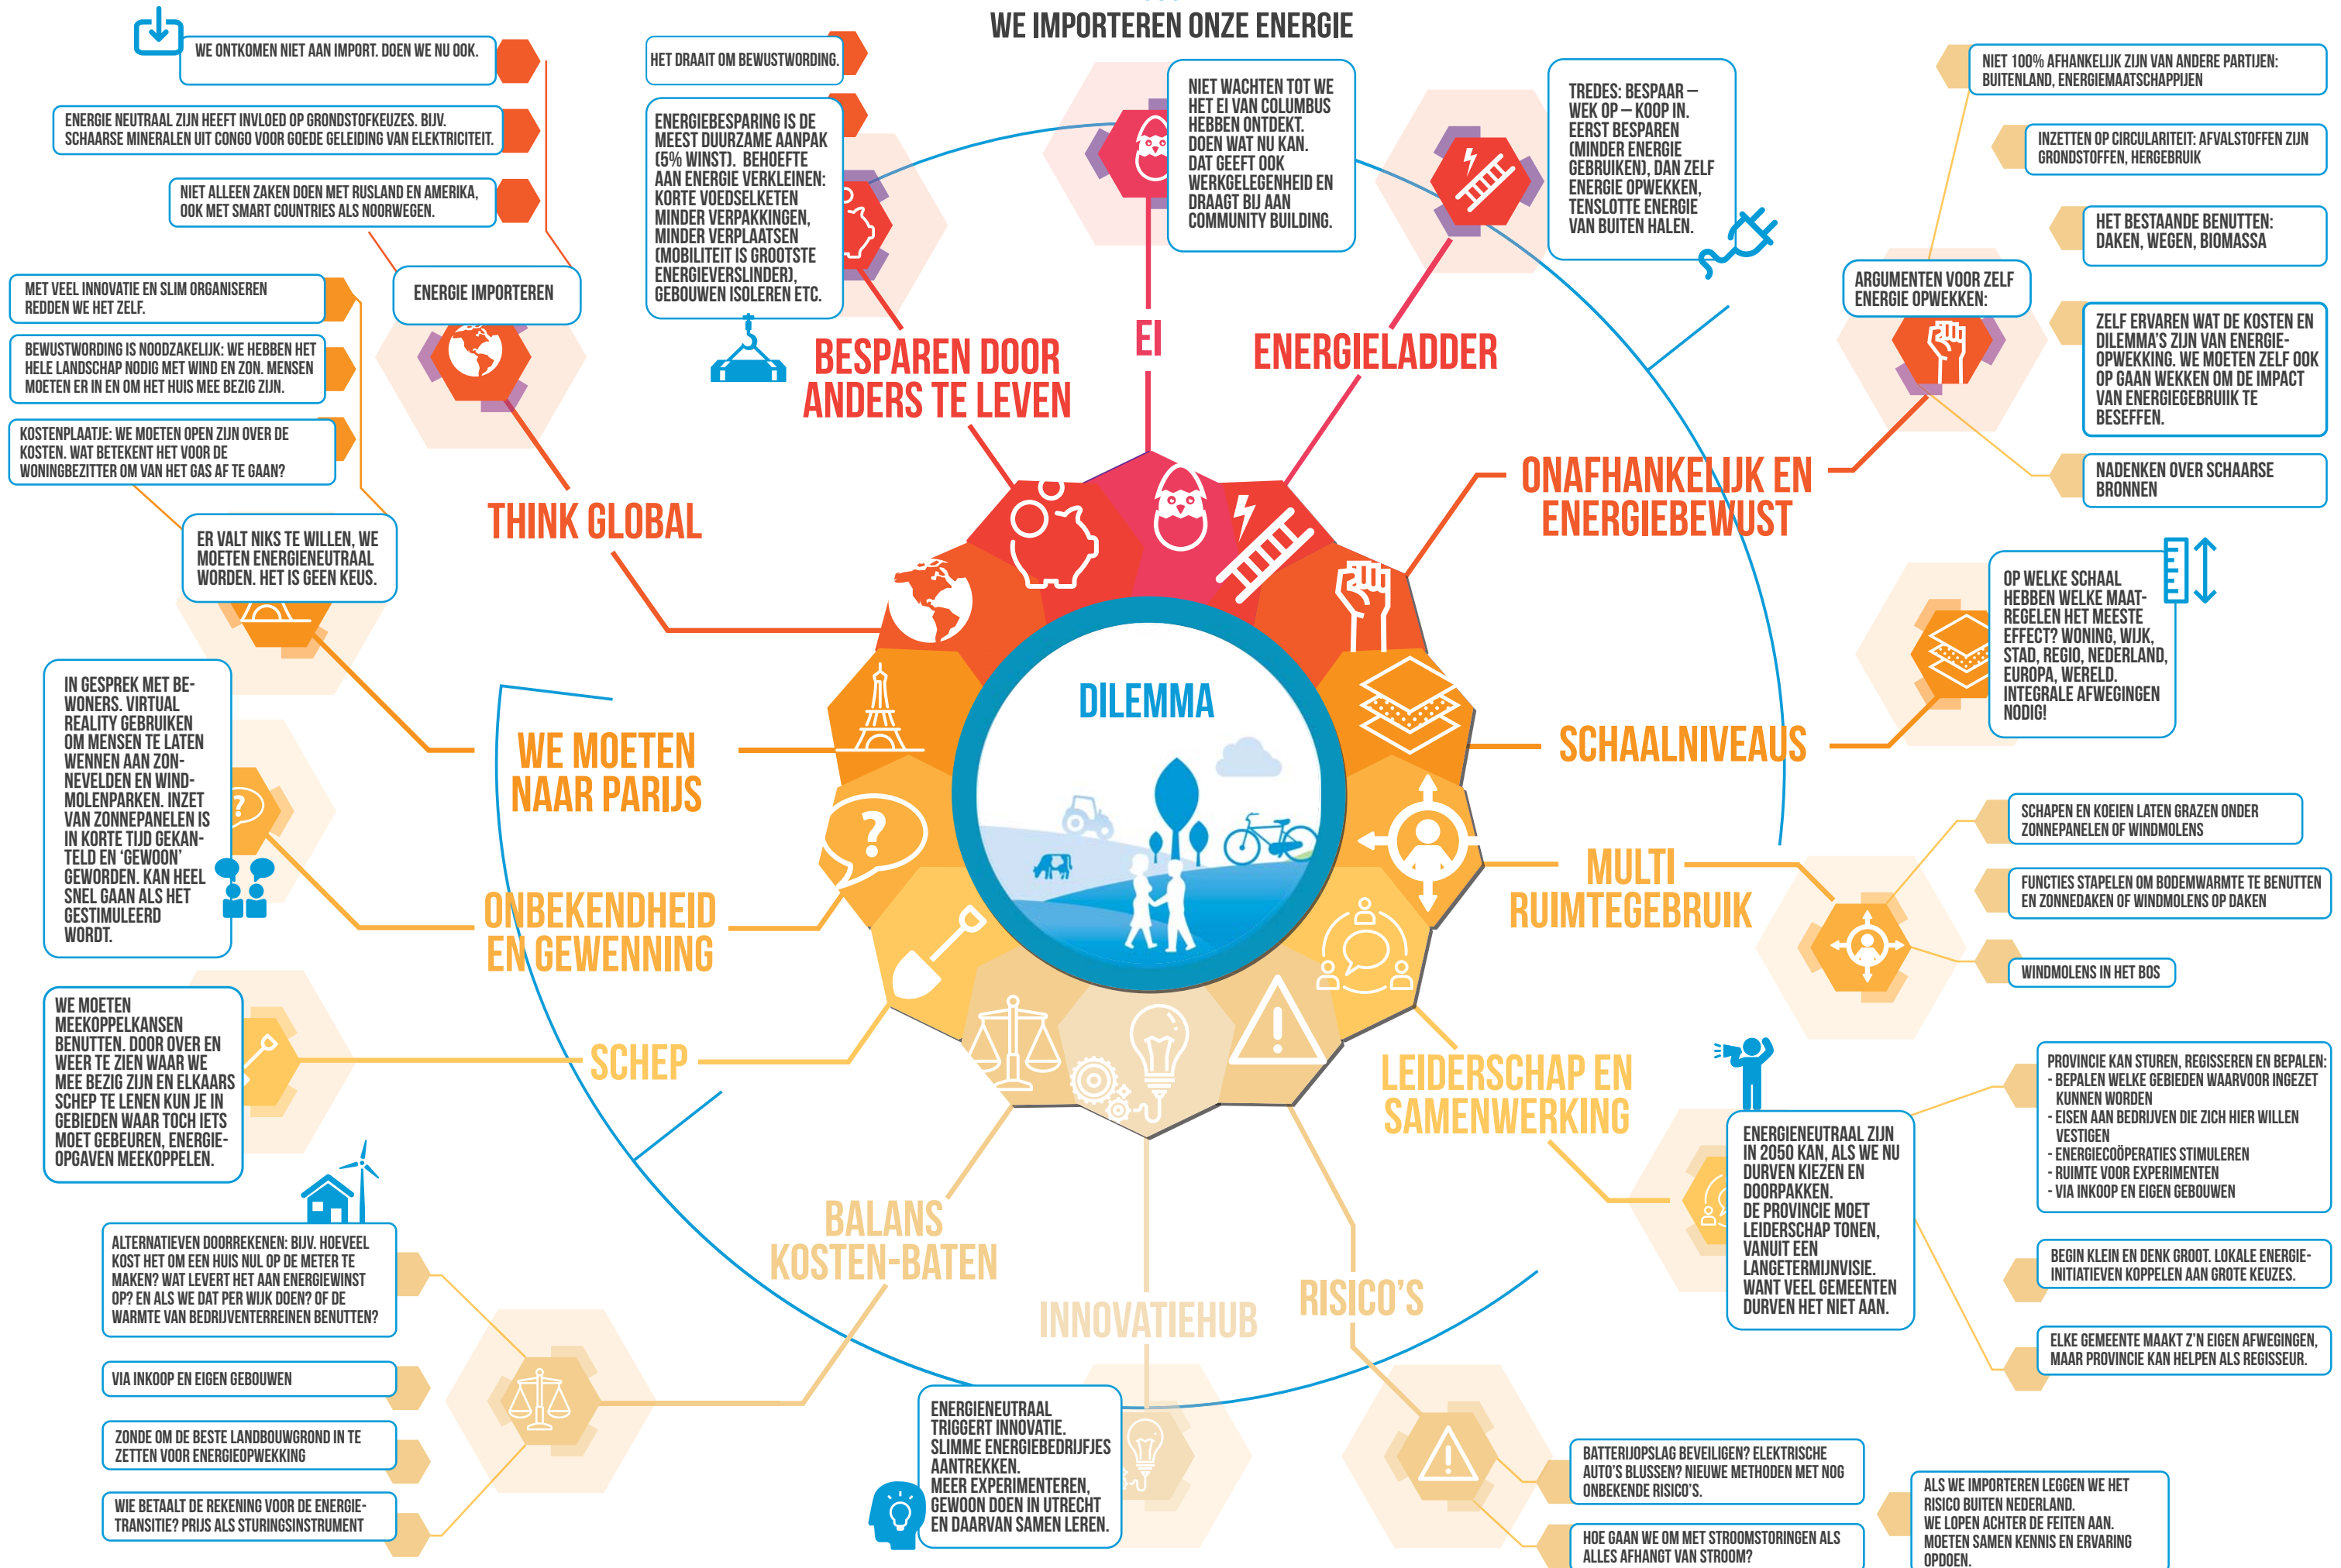

UTRECHT IS IN 2050 EEN GROENE PROVINCIE MET DAARIN STEDEN
VERSUS
 UTRECHT IS IN 2050 EEN STEDELIJK GEBIED MET PARKLANDSCHAP DAARTUSSEN

WE BOUWEN ZOVEEL MOGELIJK WONINGEN
VERSUS
WE BOUWEN WONINGEN MET BEHOUD VAN OMGEVINGSKWALITEIT

WE WILLEN ENERGIENEUTRAAL WORDEN VERSUS WE IMPORTEREN ONZE ENERGIE

WE RICHTEN ONS OP SPECIFIEKE WERKLOCATIES VERSUS WE RICHTEN ONS OP HET ONTWIKKELLEN VAN GEMENGD STEDELIJK GEBIED