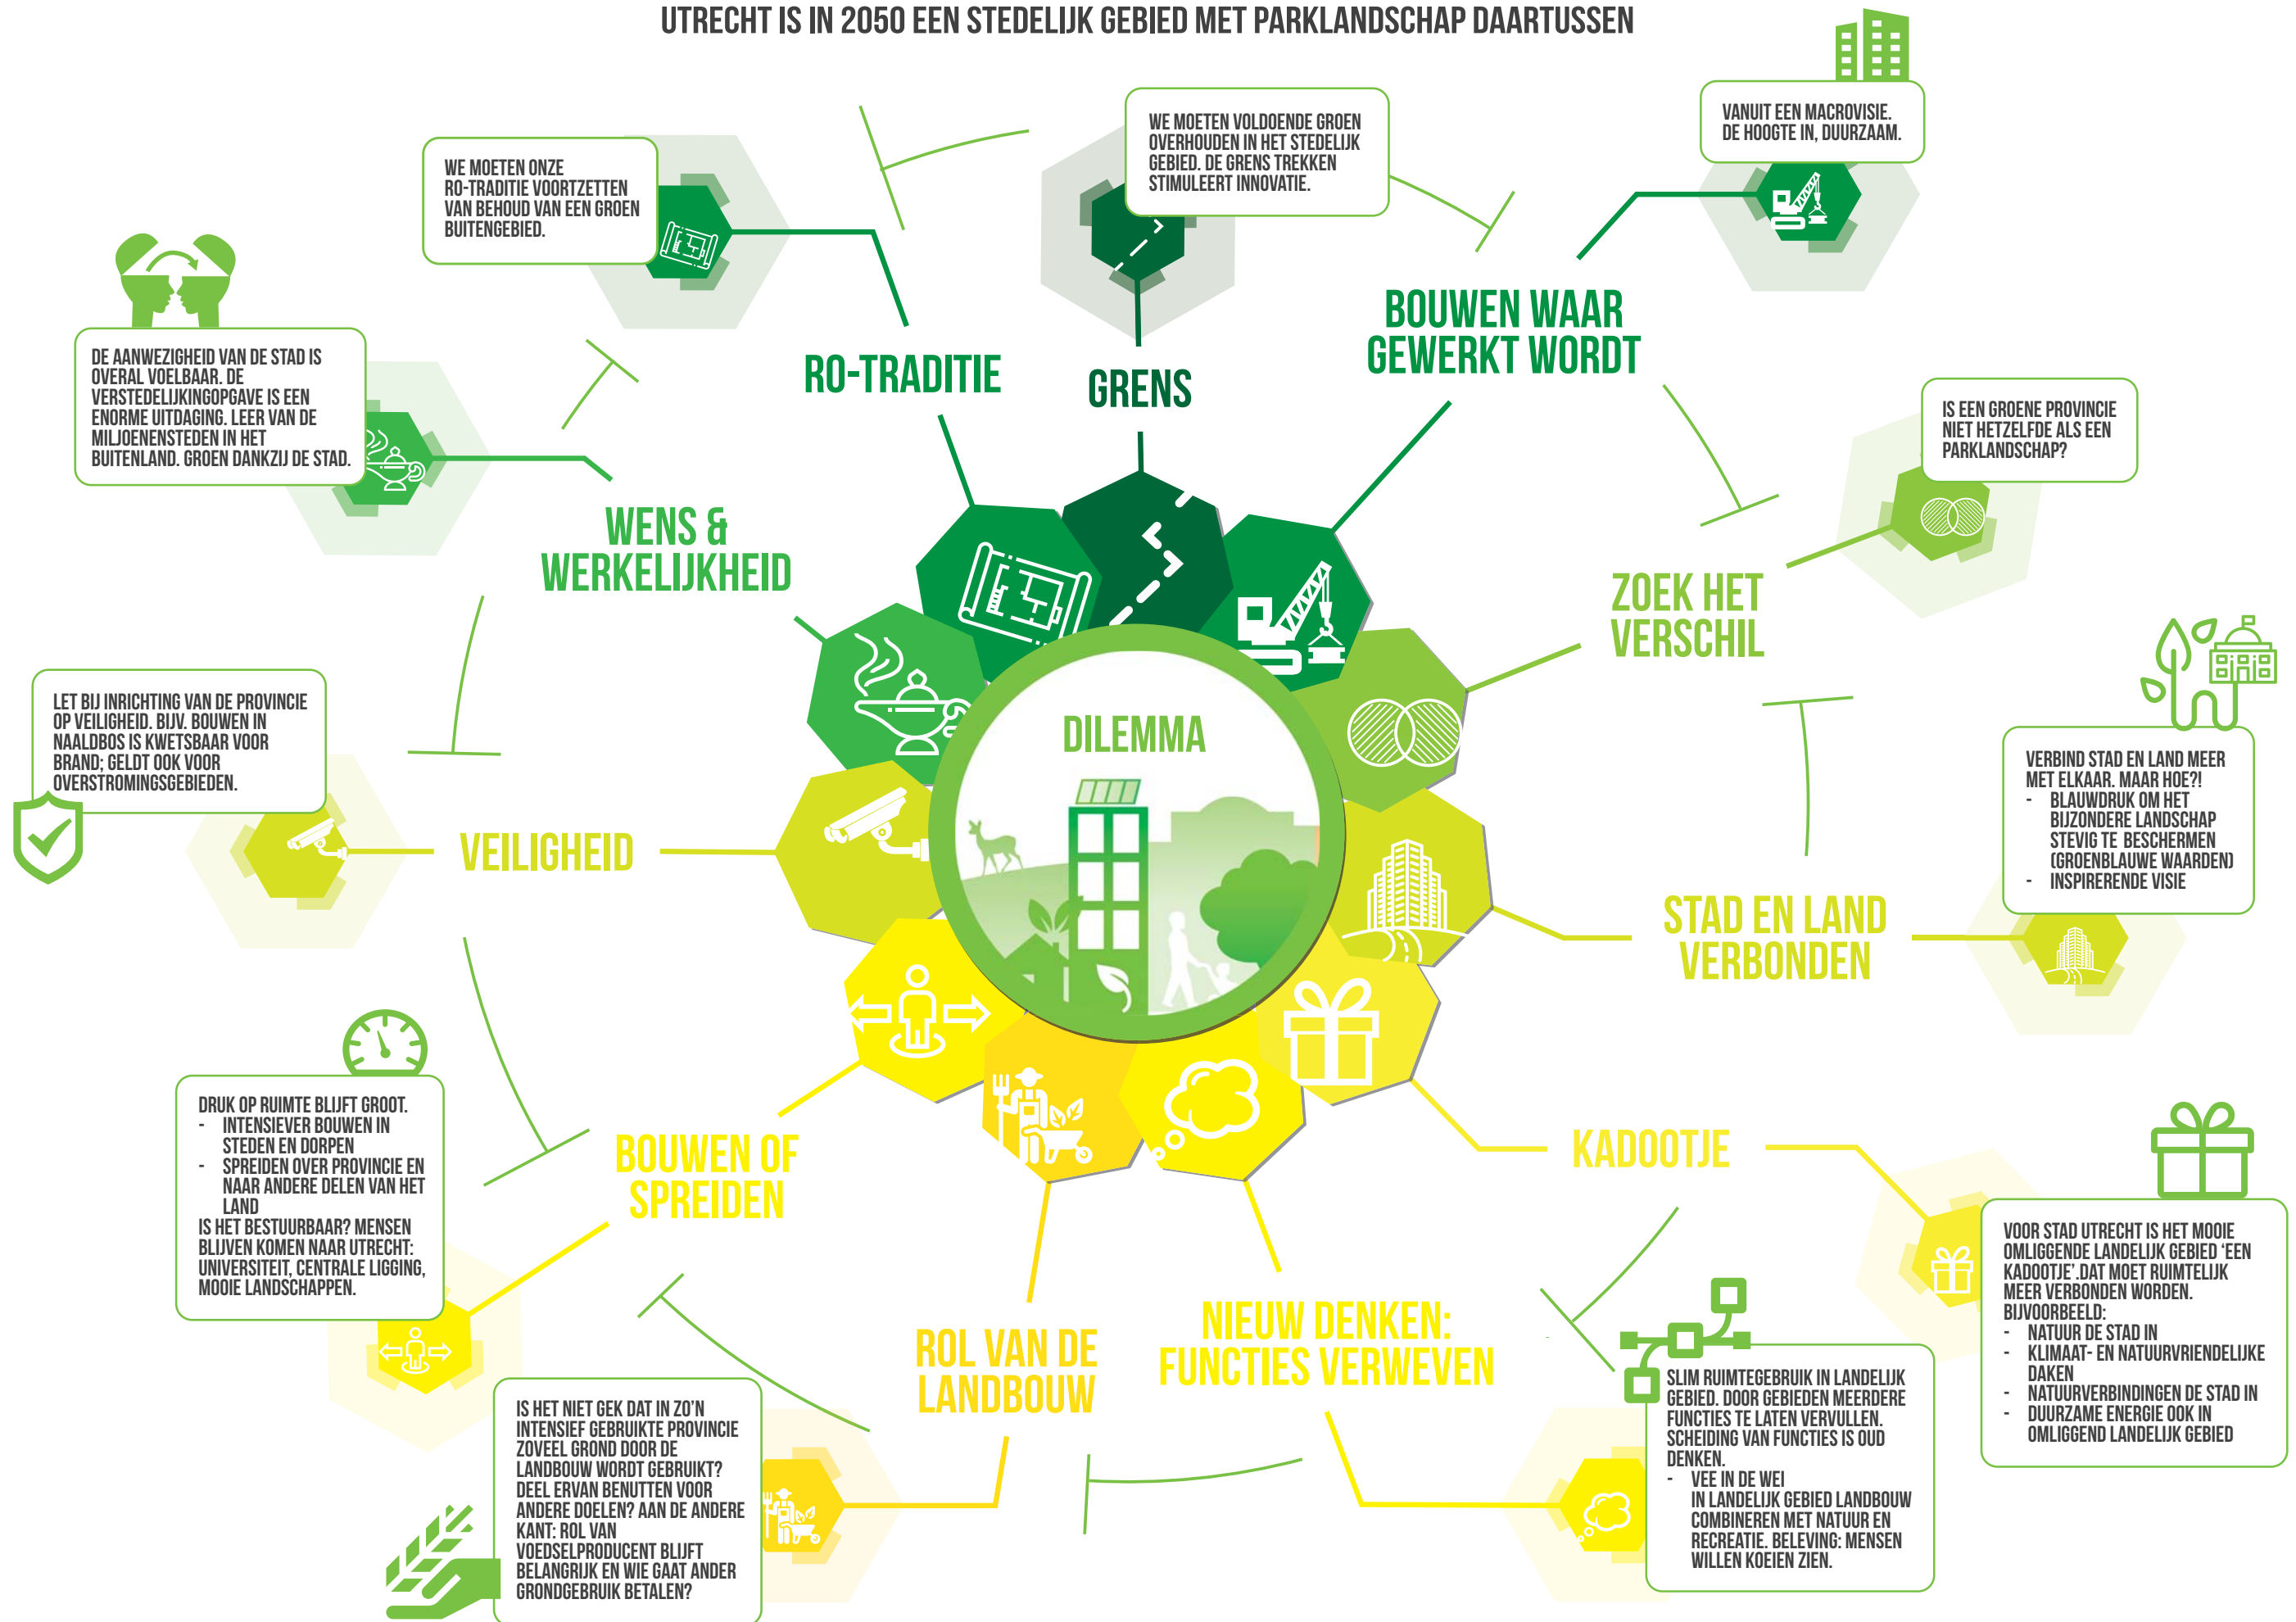

UTRECHT IS IN 2050 EEN GROENE PROVINCIE MET DAARIN STEDEN  
**VERSUS**  
 UTRECHT IS IN 2050 EEN STEDELIJK GEBIED MET PARKLANDSCHAP DAARTUSSEN

## RUIMTE VOOR MAXIMALE VOEDSELPRODUCTIE VERSUS FOCUS OP DUURZAME LANDBOUW MET NATUUR

DE PRIORITEIT LIGT BIJ HET BESCHERMEN VAN NATUUR  
 VERSUS  
 DE FOCUS LIGT OP HET BELEVEN EN BENUTTEN VAN NATUUR

## BODEM- EN WATERSYSTEMEN ZIJN LEIDEND VOOR INRICHTING EN GEBRUIK VERSUS INRICHTING EN GEBRUIK ZIJN BEPALEND VOOR BODEM- EN WATERSYSTEMEN