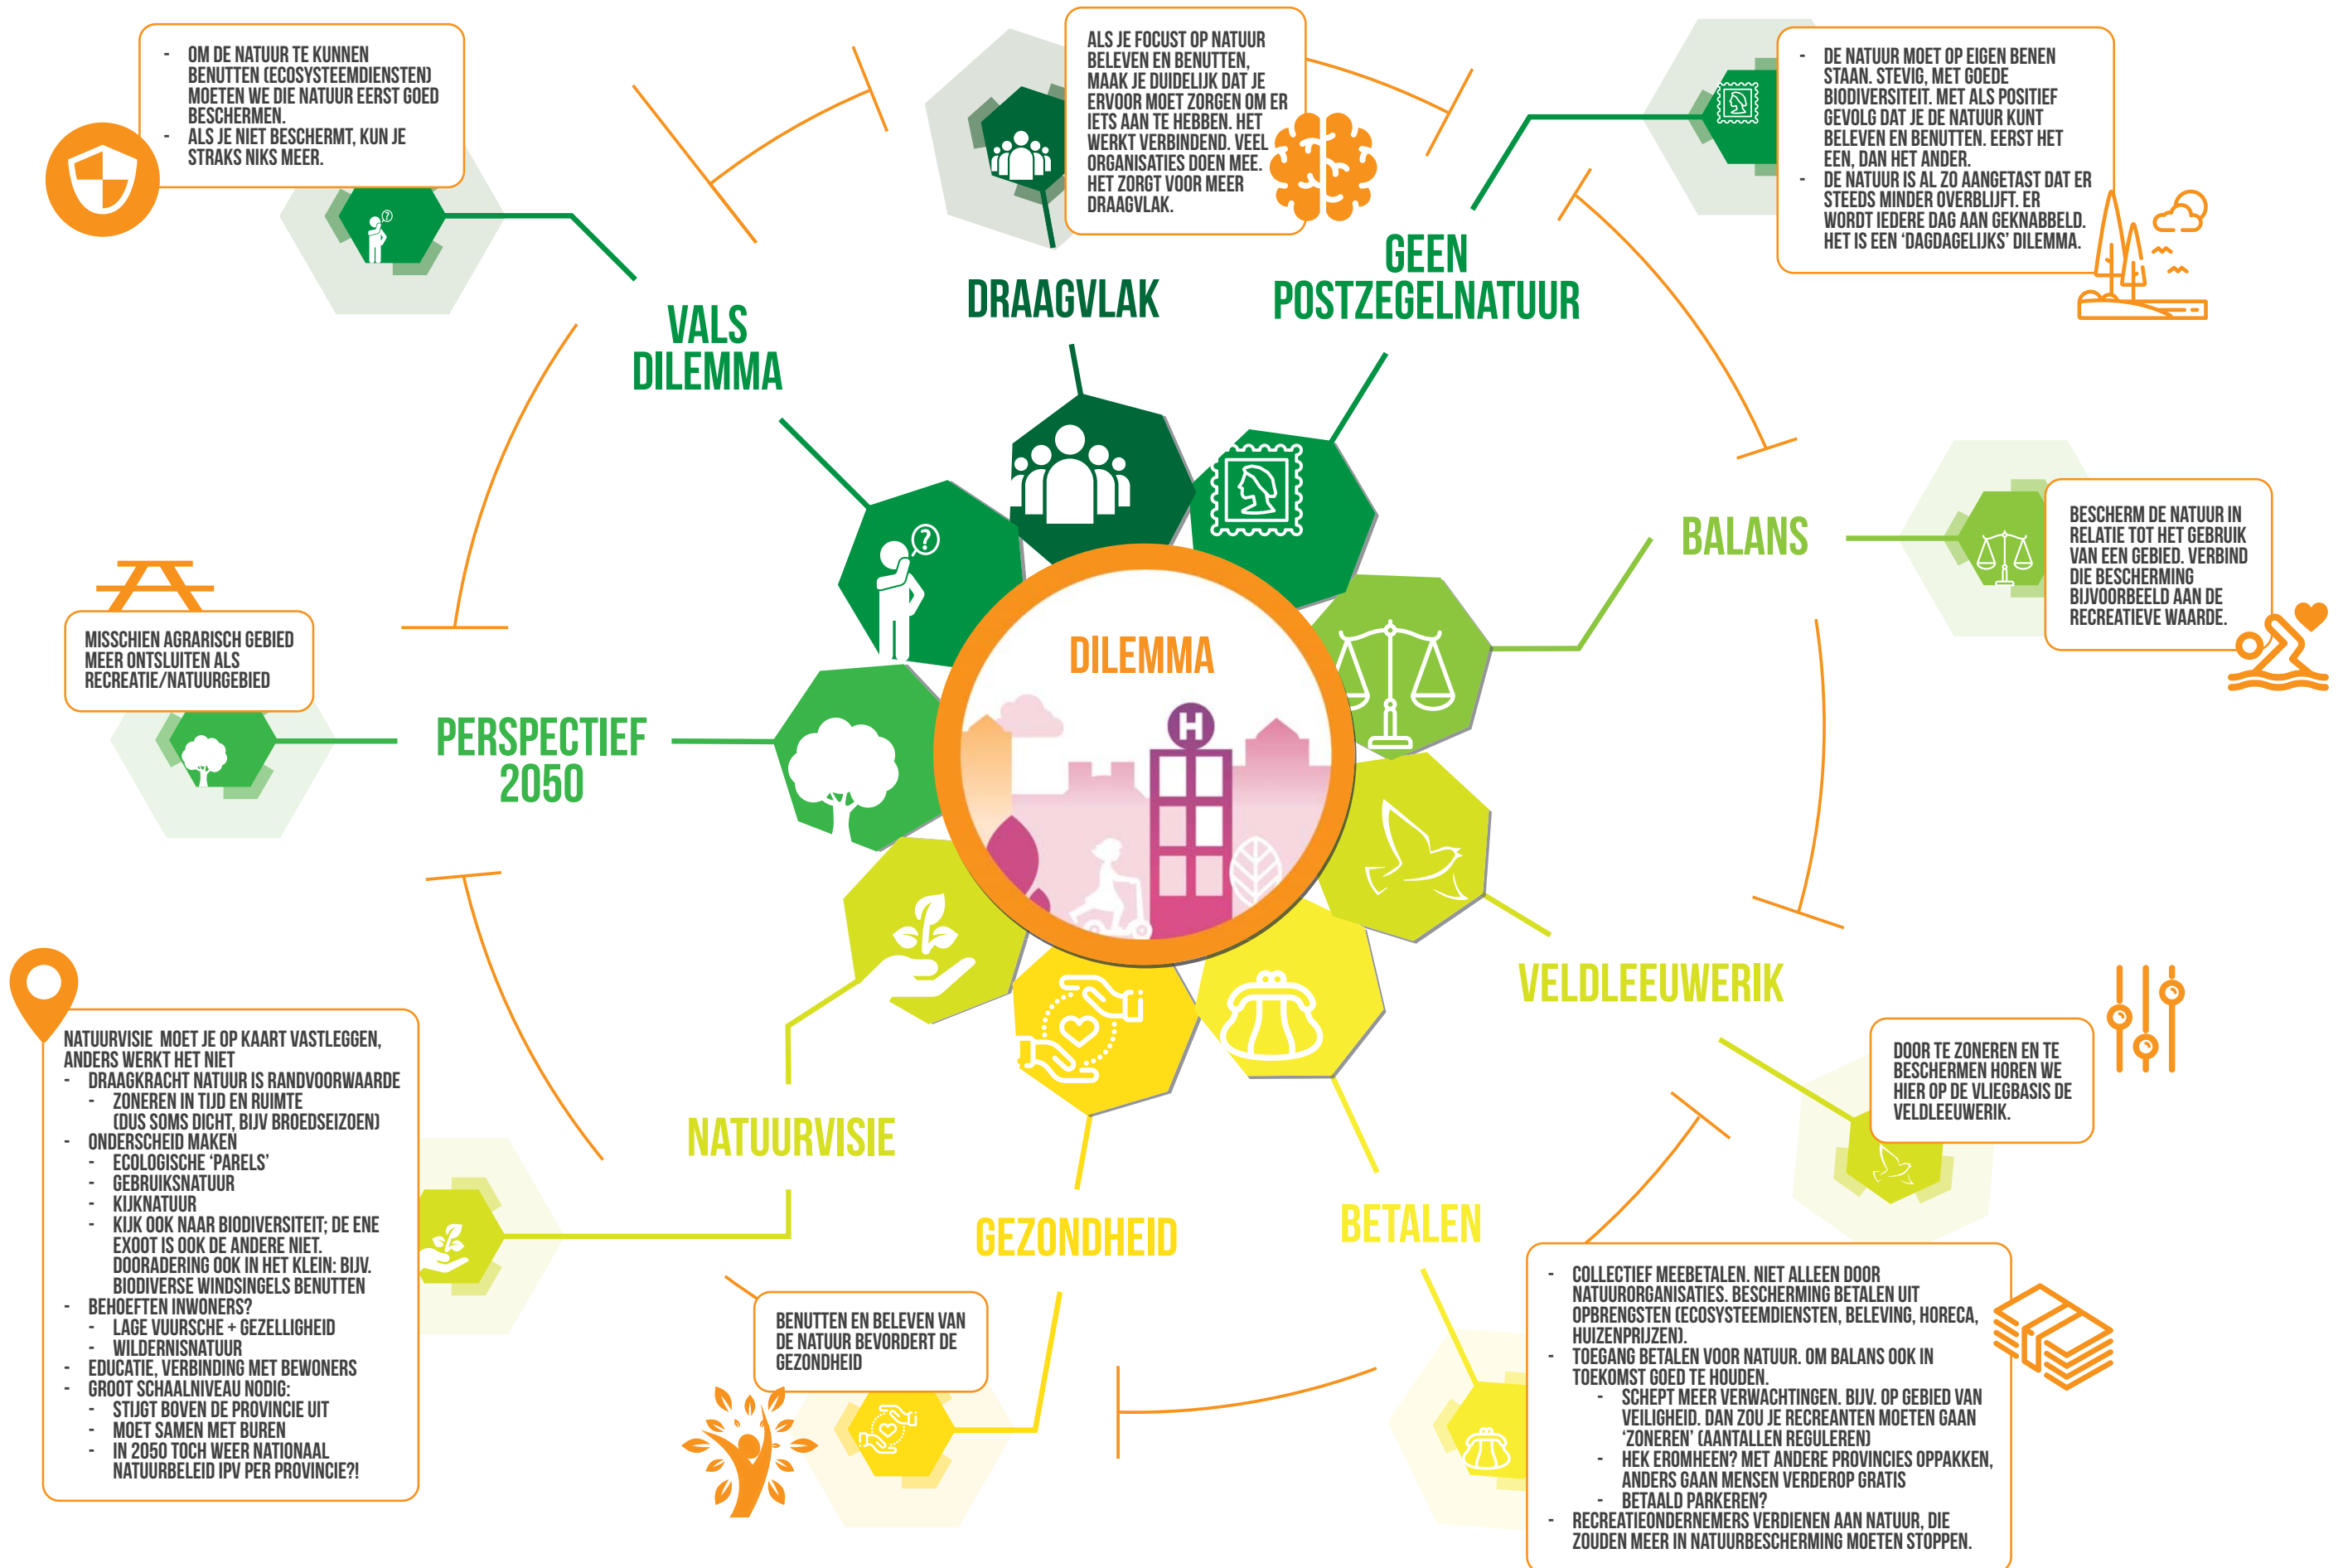

UTRECHT IS IN 2050 EEN GROENE PROVINCIE MET DAARIN STEDEN  
**VERSUS**  
 UTRECHT IS IN 2050 EEN STEDELIJK GEBIED MET PARKLANDSCHAP DAARTUSSEN

## RUIMTE VOOR MAXIMALE VOEDSELPRODUCTIE VERSUS FOCUS OP DUURZAME LANDBOUW MET NATUUR

DE PRIORITEIT LIGT BIJ HET BESCHERMEN VAN NATUUR  
 VERSUS  
 DE FOCUS LIGT OP HET BELEVEN EN BENUTTEN VAN NATUUR

## BODEM- EN WATERSYSTEMEN ZIJN LEIDEND VOOR INRICHTING EN GEBRUIK VERSUS INRICHTING EN GEBRUIK ZIJN BEPALEND VOOR BODEM- EN WATERSYSTEMEN