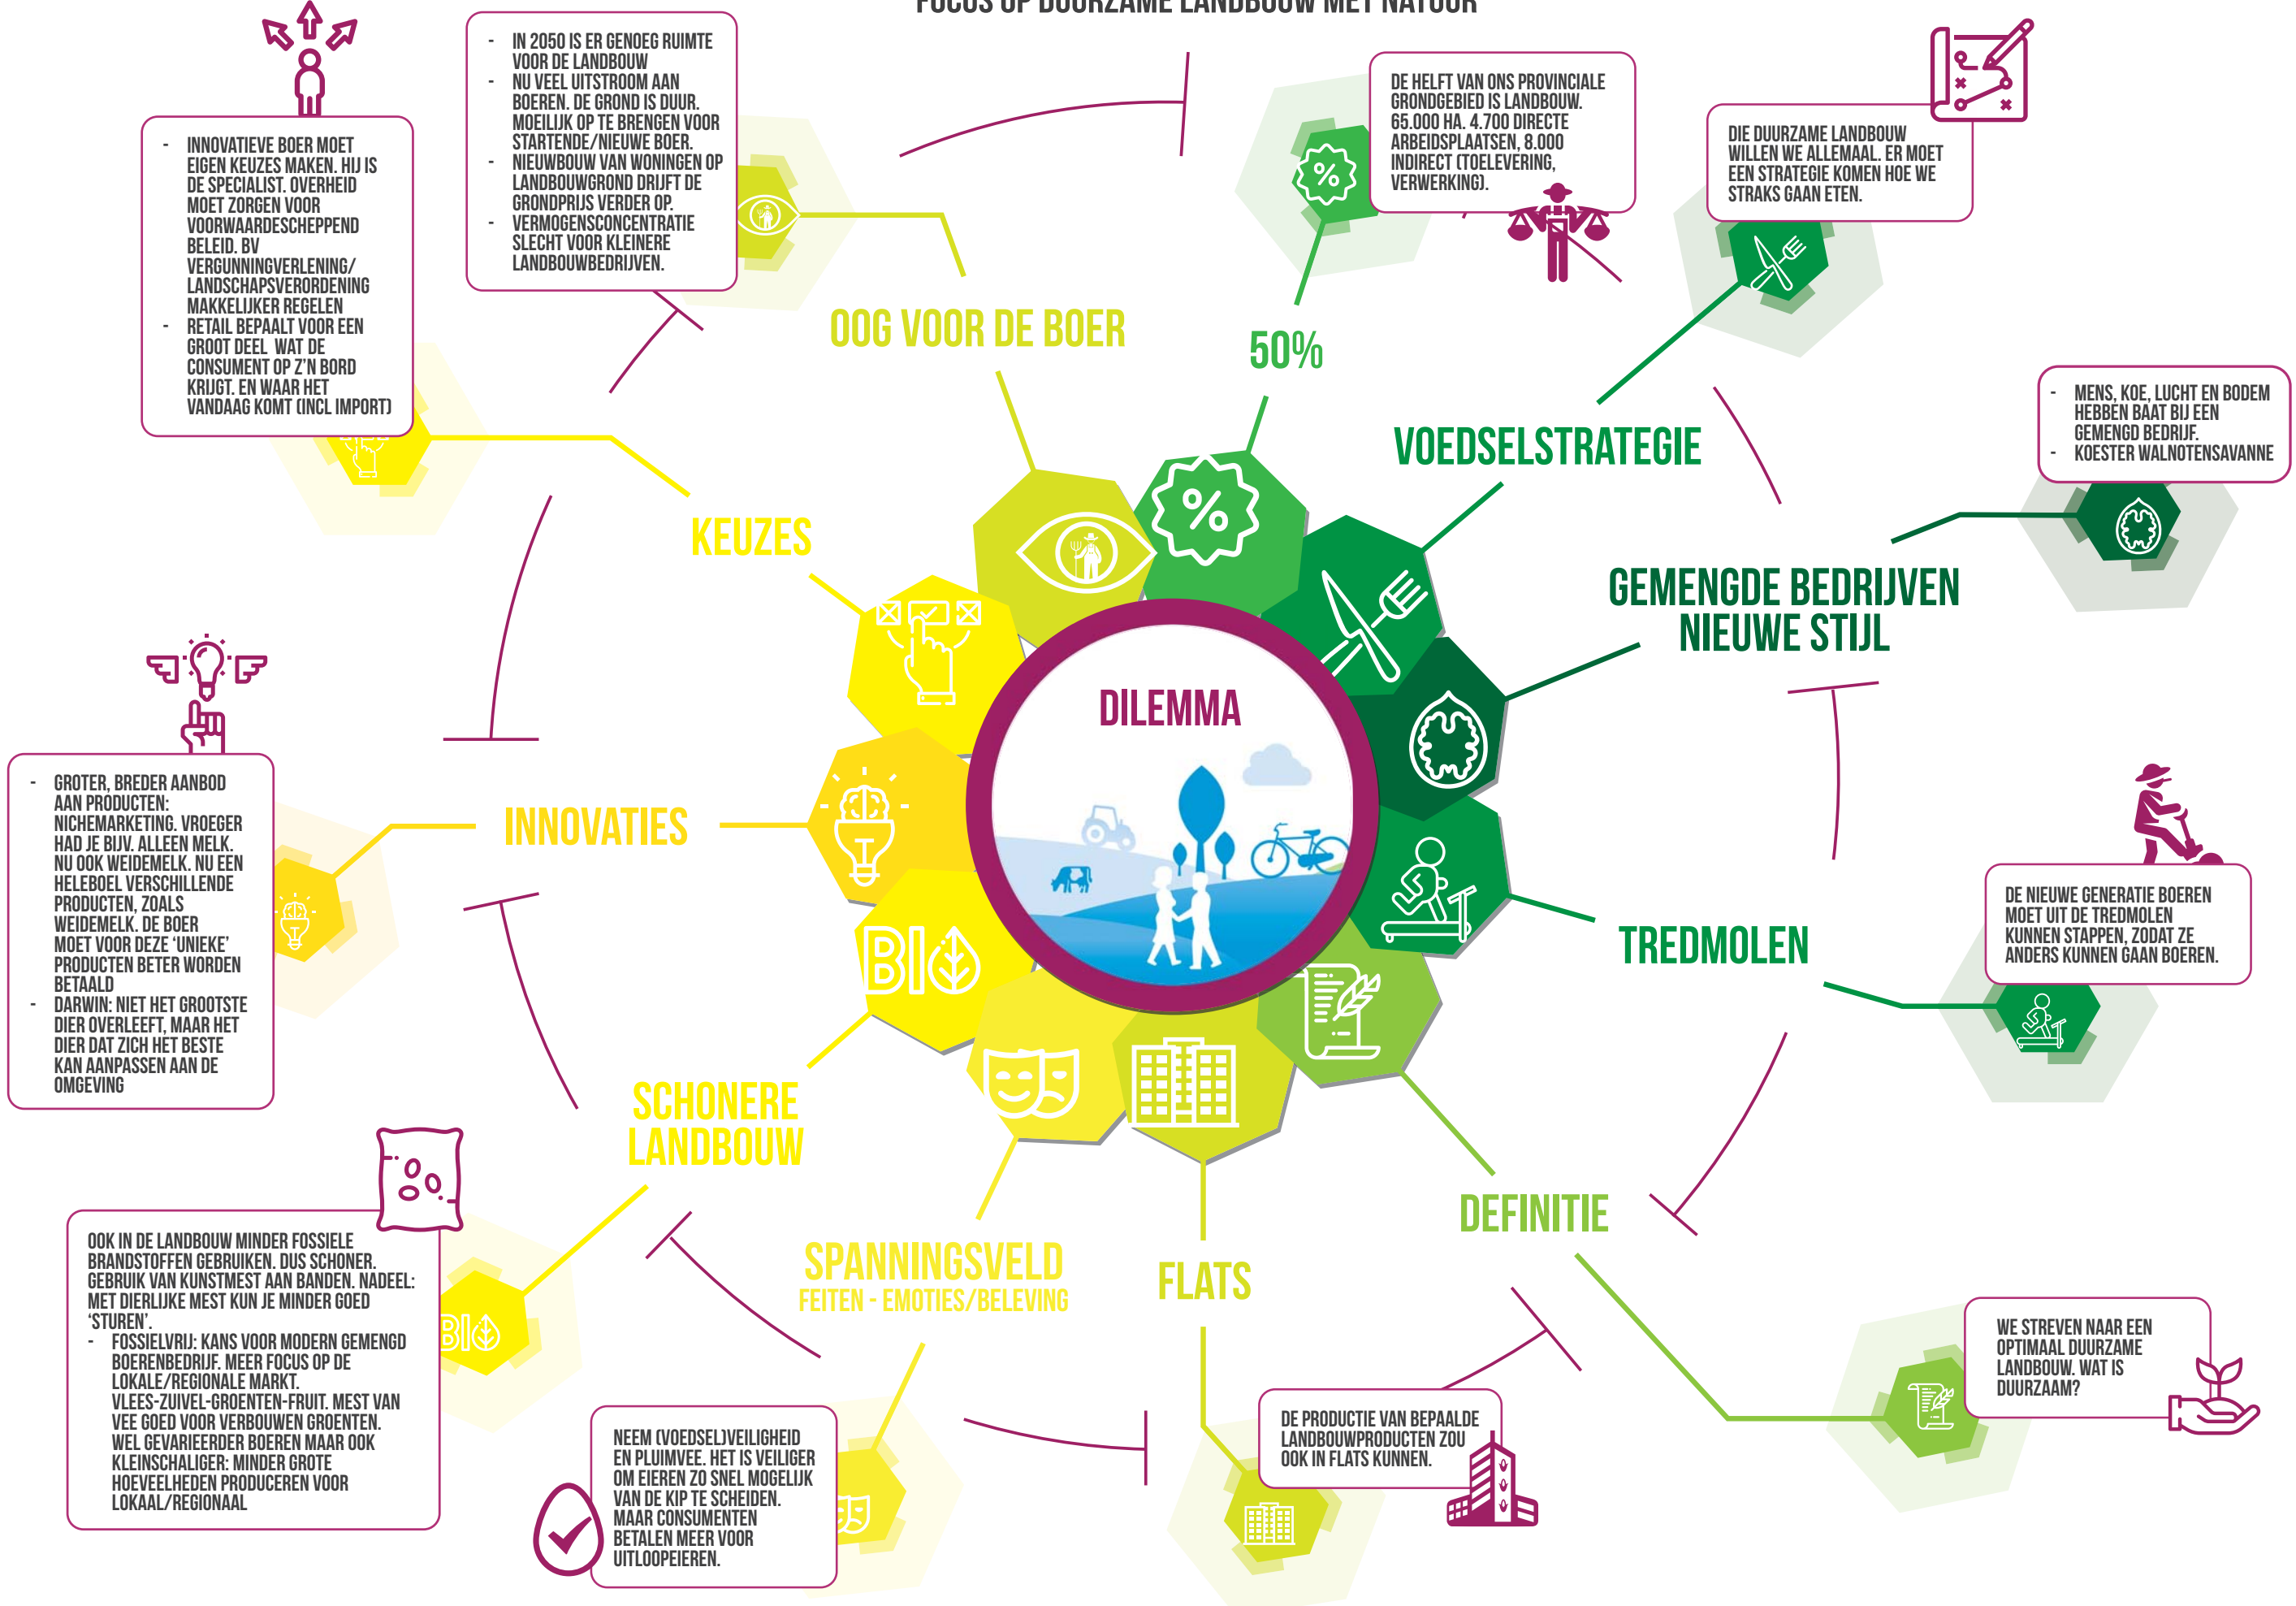

UTRECHT IS IN 2050 EEN GROENE PROVINCIE MET DAARIN STEDEN  
**VERSUS**  
 UTRECHT IS IN 2050 EEN STEDELIJK GEBIED MET PARKLANDSCHAP DAARTUSSEN

## RUIMTE VOOR MAXIMALE VOEDSELPRODUCTIE VERSUS FOCUS OP DUURZAME LANDBOUW MET NATUUR

DE PRIORITEIT LIGT BIJ HET BESCHERMEN VAN NATUUR  
 VERSUS  
 DE FOCUS LIGT OP HET BELEVEN EN BENUTTEN VAN NATUUR

## BODEM- EN WATERSYSTEMEN ZIJN LEIDEND VOOR INRICHTING EN GEBRUIK VERSUS INRICHTING EN GEBRUIK ZIJN BEPALEND VOOR BODEM- EN WATERSYSTEMEN